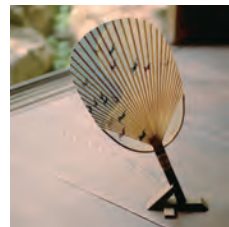

台座(小判型用) 1,800円(税別)

主素材：紫檀
サイズ：100×85×45mm
外箱：105×60×30mm