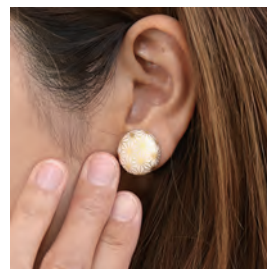

金魚

<P> ck01-001 4582249017750
<E> ck02-001 4582249017781

<P> ck01-002 4582249017767
<E> ck02-002 4582249017798

<P> ck01-003 4582249017774
<E> ck02-003 4582249017804

金魚 ピアス<P>・イヤリング<E>

本体価格：¥11,000(税別)	使用している和紙：楮雁皮混合紙 漉き元：Corsoyard 折り紙設計：Arisawa Yuga, Corsoyard
美濃手漉き和紙工房「Corsoyard」で開発し一枚一枚丁寧に漉きあげた特別な和紙を使用しています。オリジナルの金魚は一匹ずつ全工程を手折りし、レジコーティングして仕上げられています。	主な素材：美濃手すき和紙(楮・雁皮)、レジン、金具 ガラスビーズ、チタン<p>、真鍮<E>
	サイズ(約mm)：W14×H48×D20 金魚(約mm)：W20×H10×D14 桐箱(約mm)：W78×H30×D78

まあるシリーズ

本美濃紙イヤリング

ka08-001 4582249017156

ka08-002 4582249017163

ka08-003 4582249017170

ka08-004 4582249017187

まある 本美濃紙イヤリング

本体価格：¥2,000	使用している和紙：本美濃紙(楮) 漉き元：家田美奈子、倉田真
ユネスコ無形文化遺産に登録された技法で漉く本美濃紙は楮のみを原料とし、伝統的な製法を守り、専用の製紙用具を使用して漉きあげられた最高級の手漉き和紙です。和紙独特の柔らかな風合いをお楽しみ下さい。	主な素材：美濃手すき和紙、真鍮
	飾り(約mm)：直径 W18 外箱(約mm)：W74×H20×D74