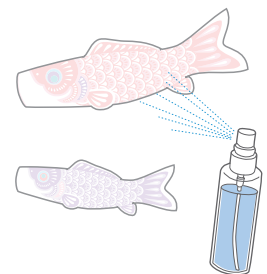

WASHI dECO
紙雛

紙雛

霧吹き(ミストスプレー)で水をふきかけるだけで、簡単に窓ガラスに貼ることのできるデコレーション用の和紙です。乾いたあとははがして繰り返し使えるので、季節にあわせた空間づくりにぴったりです。美濃手すき和紙に、シルクスクリーンで艶やかな鯉の模様を印刷しています。SAKURAなど他のシリーズと組み合わせると、より華やかなデコレーションをお楽しみいただけます。

使用している和紙：
美濃手すき透かし和紙(楮)
濃き元：保木工房

本体価格：¥1,800(税別)

和紙サイズ(約mm)：お雛様 W43×H135
お内妻様 W110×H160
桃の花 W40×H40
パッケージ(約mm)：220×220

WASHI dECO
こいのぼり

こいのぼり

霧吹き(ミストスプレー)で水をふきかけるだけで、簡単に窓ガラスに貼ることのできるデコレーション用の和紙です。乾いたあとははがして繰り返し使えるので、季節にあわせた空間づくりにぴったりです。美濃手すき和紙に、シルクスクリーンで艶やかな鯉の模様を印刷しています。

使用している和紙：
美濃手すき透かし和紙(楮)
濃き元：保木工房

本体価格：¥1,800(税別)

和紙サイズ(約mm)：W210×H65
W180×H60
W150×H50
パッケージ(約mm)：220×220

使用イメージ