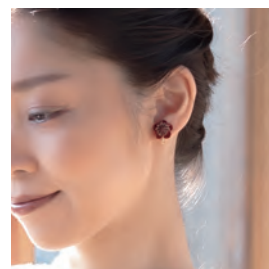

Origami Jewel

clematis

clematis ピアス<P>・イヤリング<E>

本体価格：4,500円(税別)	使用している和紙：小粕紙(楮、三桠) 漉き元：松尾友紀
職人が一枚一枚丁寧に手漉きした和紙に艶やかな色や文様をシルクスクリーン印刷しています。ひとつずつ全工程を手折し、レジンにコーティングして仕上げたアクセサリーです。和紙にはアップサイクルの手法で漉き返しの原料を使用しています。楮特有の黒皮とチリが入っていることがあります。	主な素材：美濃手すき和紙、レジン ステンレス<P>、真鍮<E>
	サイズ(約mm)：<P>W15×H15×D20 <E>W15×H17×D20 花(約mm)：W15×H15×D7 桐箱(約mm)：W78×H30×D78

Origami Jewel

Carp
鯉

鯉 ピアス<P>・イヤリング<E>

本体価格：4,200円(税別)	使用している和紙：本美濃紙(楮) 漉き元：家田美奈子、倉田真
本美濃紙とはユネスコ無形文化遺産に登録された技法で漉く本美濃紙は楮のみを原料とし、伝統的な製法を守り、専用の製紙用具を使用して漉きあげられた最高級の手漉き和紙です。ひとつひとつ手折し、表面は箔を散らしてレジンコーティングで仕上げてあります。和紙独特の柔らかな風合いをお楽しみ下さい。	主な素材：美濃手すき和紙、レジン、金具 ステンレス<P>、真鍮<E>
	サイズ(約mm)：<P>W13×H58 <E>W13×H55 鯉(約mm)：W13×H31 桐箱(約mm)：W78×H30×D78