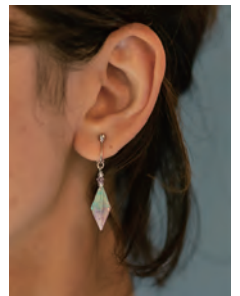

36 七宝 (ホワイト×オレンジ)
<P> sa01-036 4582249015763
<E> sa02-036 4582249016395