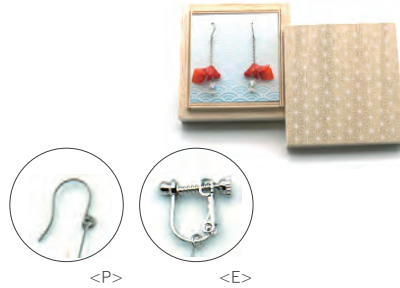

# 金魚

01 赤

<P> ck01-001 4582249017750  
<E> ck02-001 4582249017781

02 黒

<P> ck01-002 4582249017767  
<E> ck02-002 4582249017798

03 桜錦

<P> ck01-003 4582249017774  
<E> ck02-003 4582249017804

## 金魚 ピアス<P>・イヤリング<E>

本体価格：¥11,000(税別)	使用している和紙：楮雁皮混合紙 漉き元：Corsoyard 折り紙設計：Arisawa Yuga, Corsoyard
美濃手漉き和紙工房「Corsoyard」で開発し一枚一枚丁寧に漉きあげた特別な和紙を使用しています。オリジナルの金魚は一匹ずつ全工程を手折りし、レジコーティングして仕上げられています。	主な素材：美濃手すき和紙(楮・雁皮)、レジン、金具 ガラスビーズ、チタン<p>、真鍮<E>
	サイズ(約mm)：W14×H48×D20 金魚(約mm)：W20×H10×D14 桐箱(約mm)：W78×H30×D78